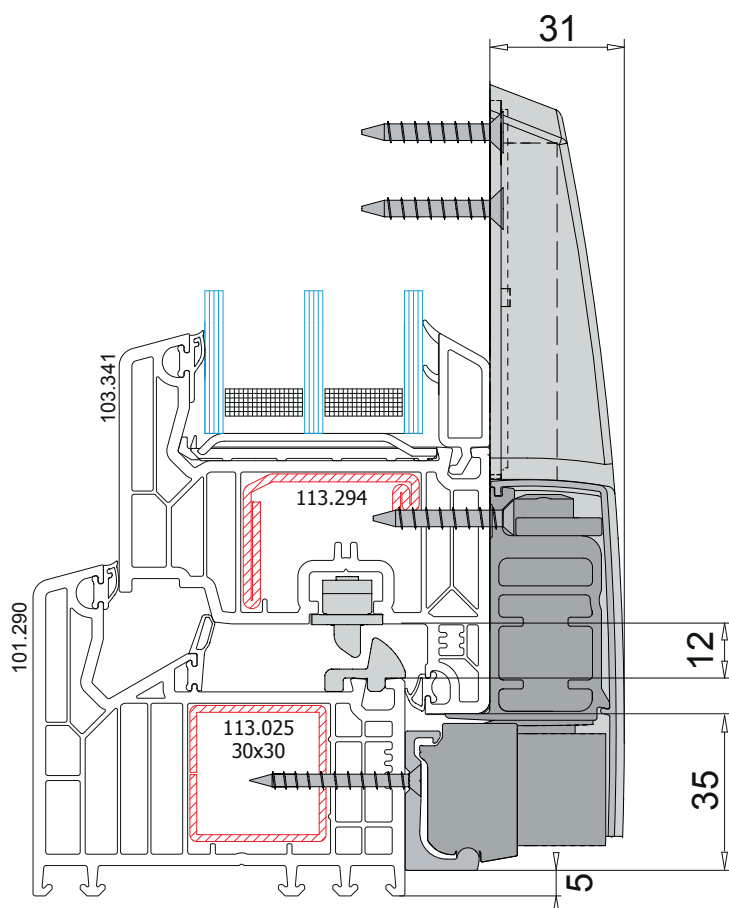

PATIO LIGHT

V82